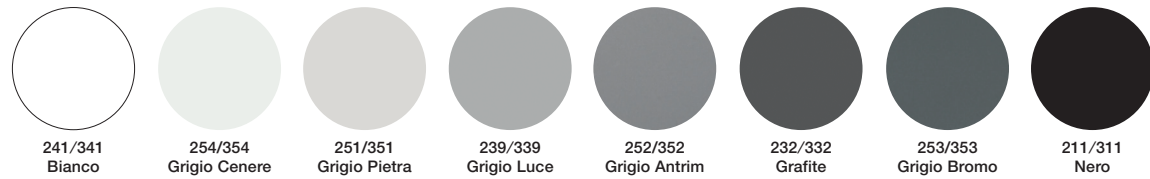

Laccato/Lacquered

Lucido/Glossy (2#), Opaco/Matt (3#)

Effetto metallico/Metal effect

Fenix®

Eco.malta

Argilla/Clay

Gres MDI

Legno/Wood