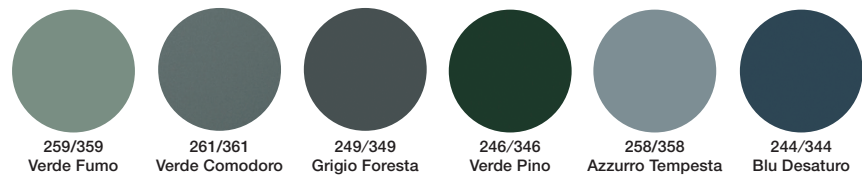

Laccato/Lacquered

Lucido/Glossy (2#), Opaco/Matt (3#)

Effetto metallico/Metal effect

Fenix®

Eco.malta

Argilla/Clay

Gres MDI

Legno/Wood