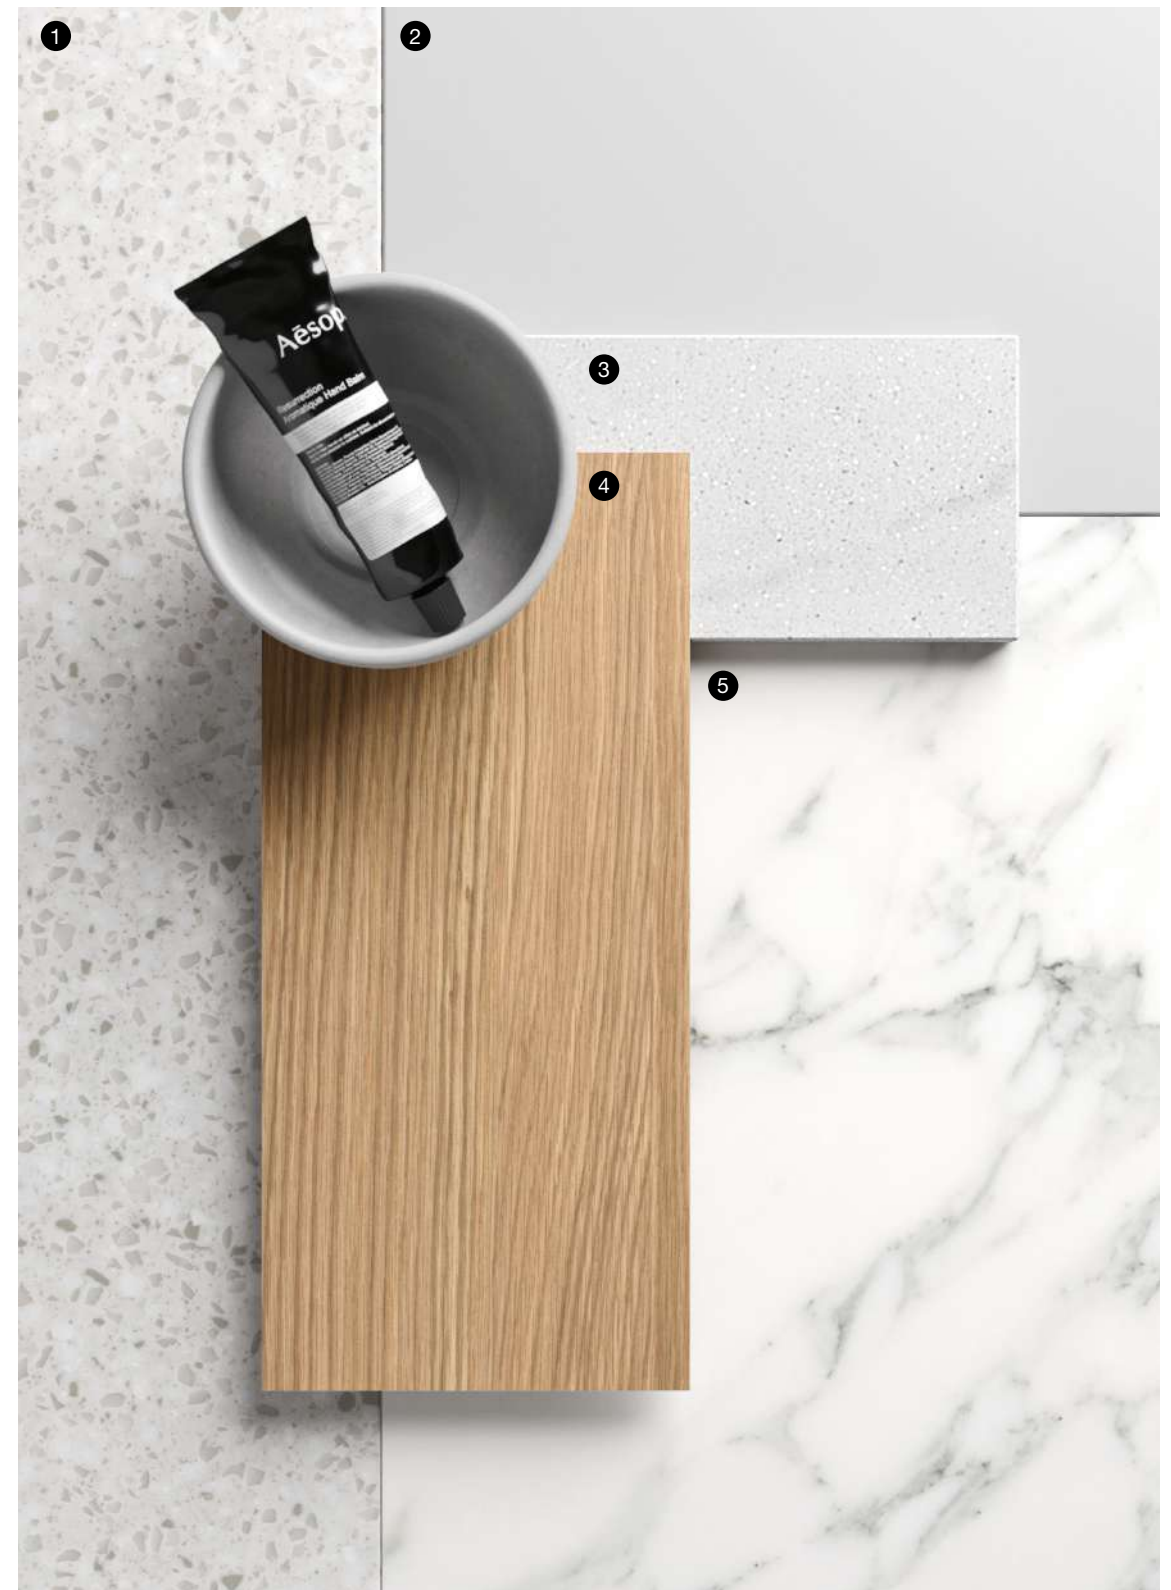

Moods

WHITES

1. Corian® Silver Birch
2. Laccato opaco/Matt lacquered Grigio Pietra
3. Corian® Artista Grey
4. Rovere/Oak
5. Marmo/Marble Carrara