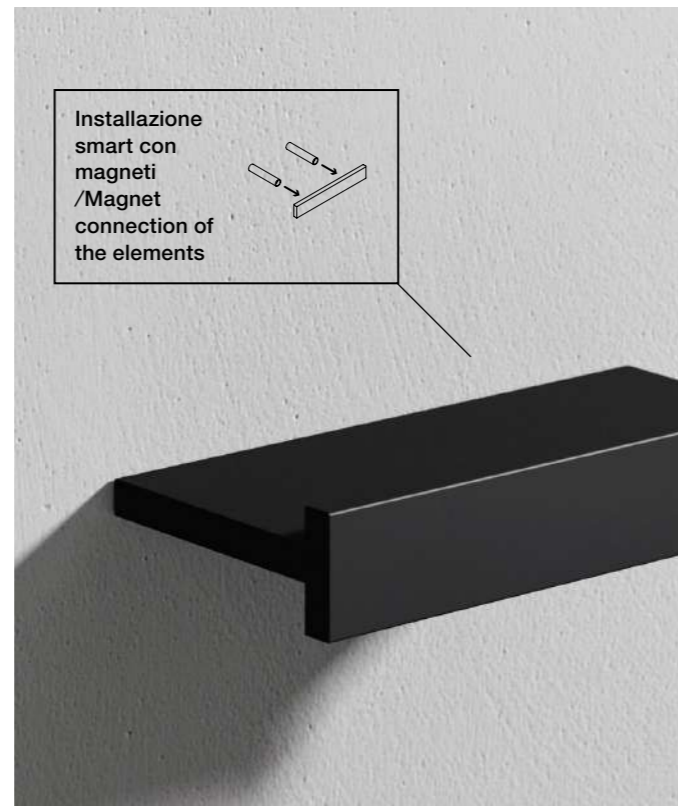

**Portascopino a parete**  
/Wall mounted brush holder  
L 14 P 11,2 H 41 cm

**Portascopino da appoggio**  
/Freestanding brush holder  
Ø 8,5 H 41 cm

**Materiali e colori**  
/Materials and colours

Corian®  
+12