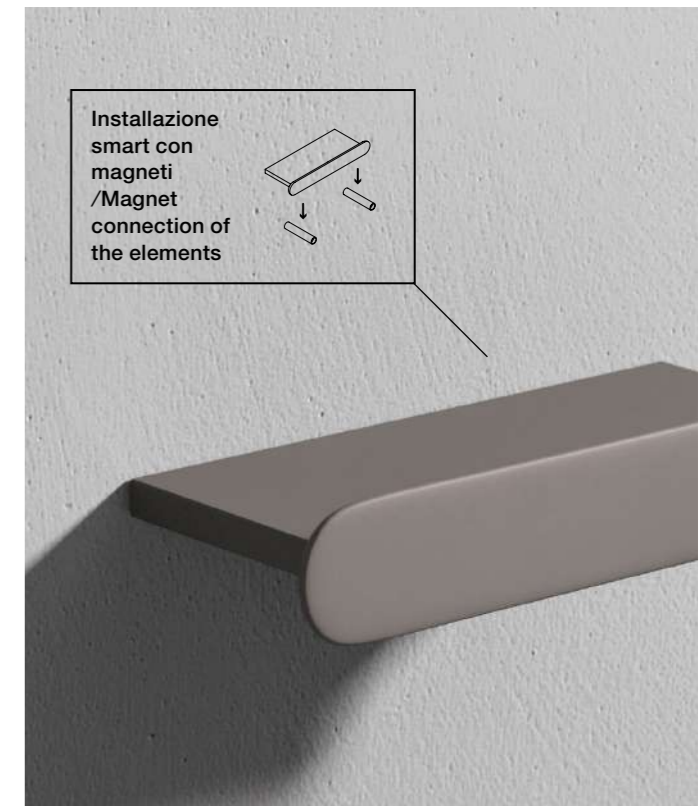

**Portascopino a parete**  
/Wall mounted brush holder  
L 14 P 11,2 H 41 cm

**Portascopino da appoggio**  
/Freestanding brush holder  
Ø 8,5 H 41 cm

**Materiali e colori**  
/Materials and colours

Corian®  
+12