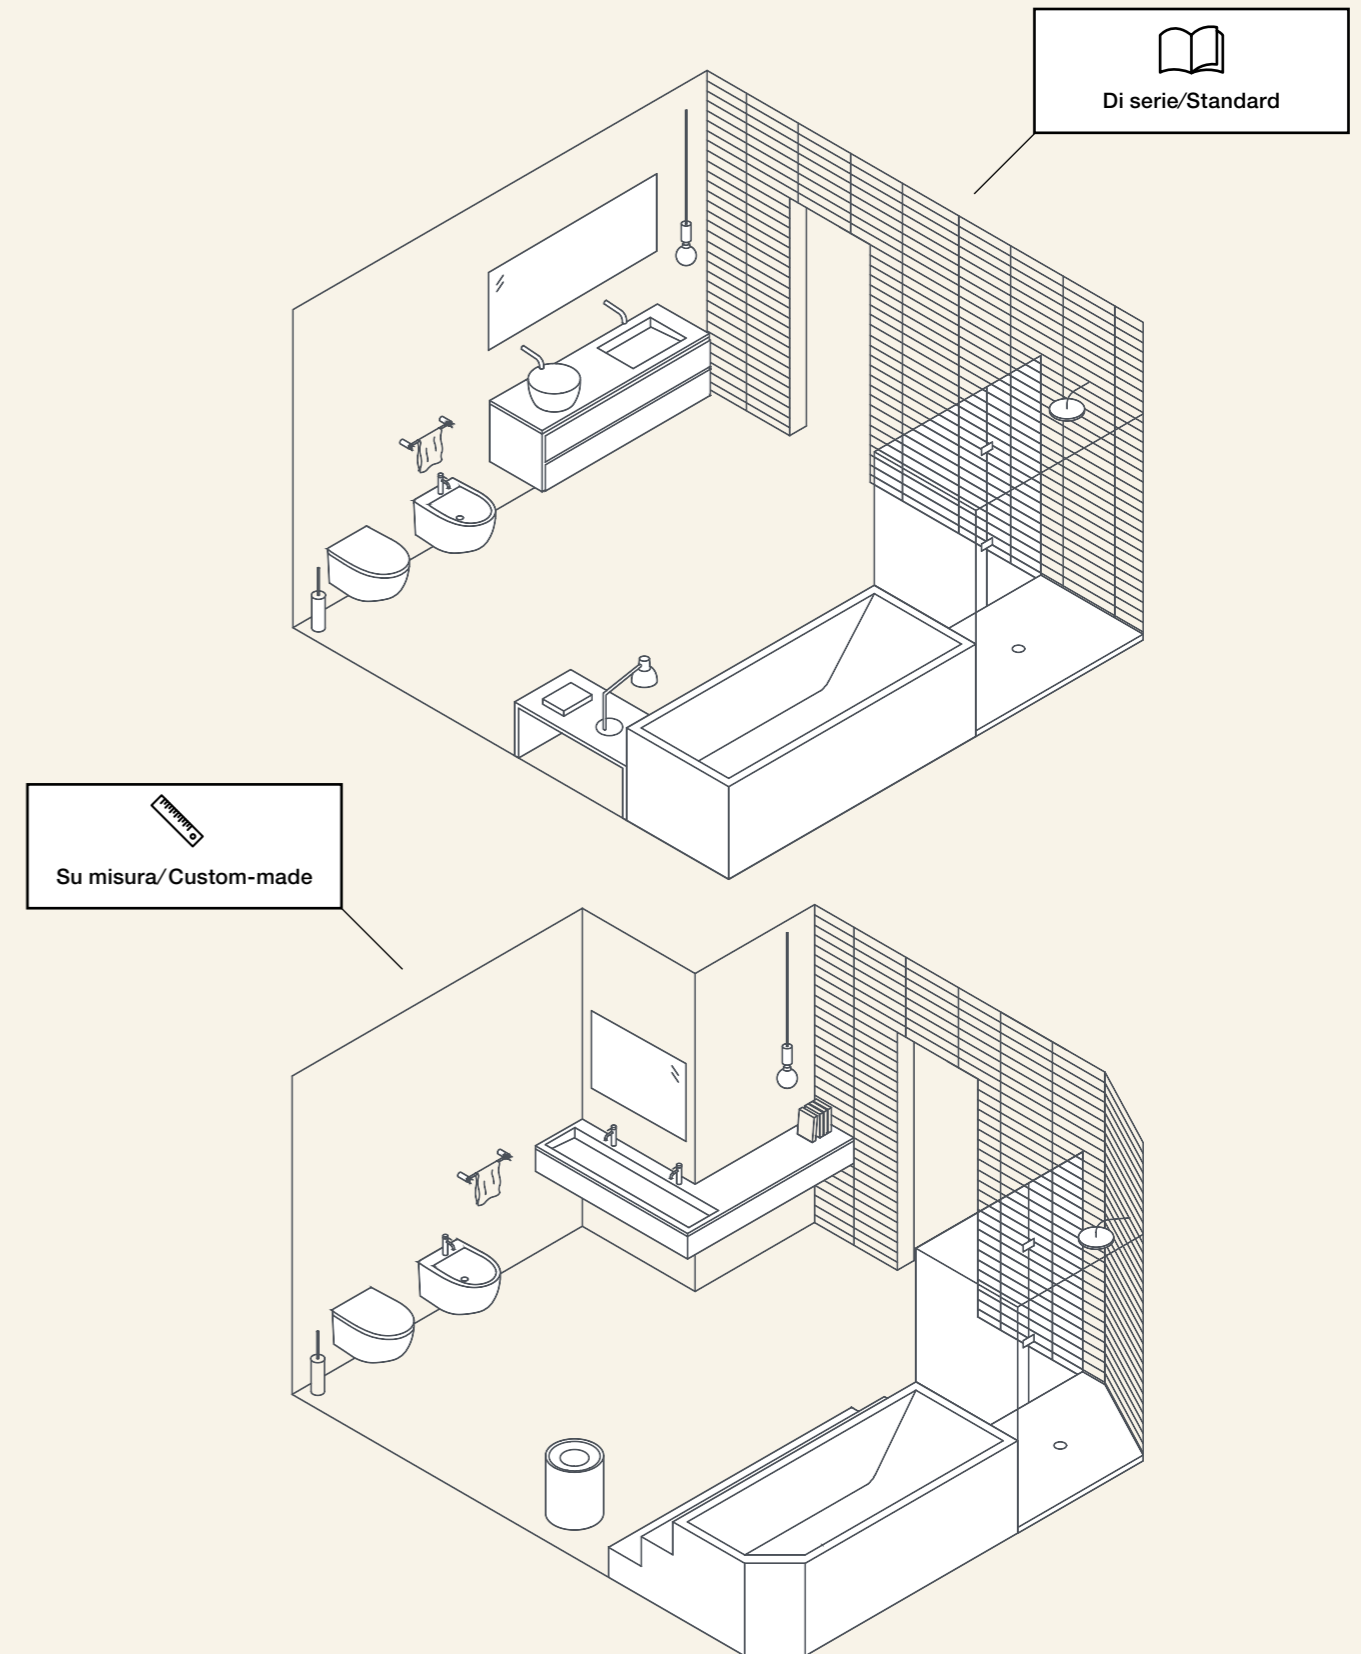

IT Una conoscenza che si adatta agli spazi, calibrati e ottimizzati.

EN Knowledge that adapts to any space, calibrated and optimized.

FR Une connaissance qui s'adapte aux espaces, parfaitement calibrée et optimisée.

DE Ein Wissen, das sich an jedem Raum anpasst und diesen kalibriert und optimiert.

ES Conocimientos que se acomodan a cualquier espacio, calibrados y optimizados.

Corian® a misura di progetto /Corian® adapted to the project