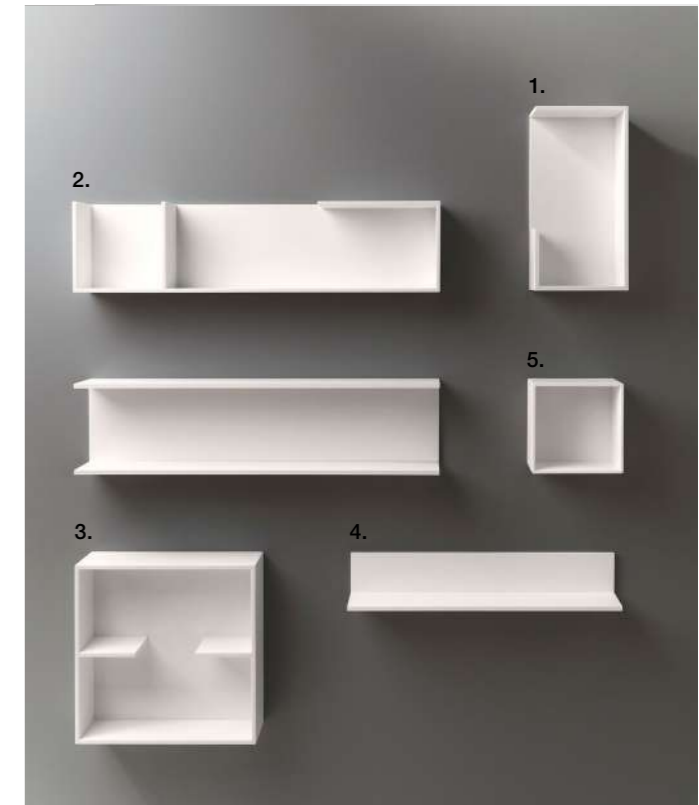

Accessori/Accessories Unico

Tipologia/Type

1. Mensola verticale
/Vertical shelf
L 24 P 12 H 48-60 cm

Mensola orizzontale/Shelf
L 48-60 P 12 H 24 cm

2. Mensola verticale
/Vertical shelf
L 24 P 12 H 72-96 cm

Mensola orizzontale/Shelf
L 72-96 P 12 H 24 cm

3. Elemento a giorno con mensola
/Open element with shelf
L 48-60-72-96 P 12 H 48 cm

4. Mensola/Shelf
L 48-60-72-96 P 12 H 12 cm

5. Elemento a giorno
/Open element with shelf
L 24-48-72-96 P 12 H 24 cm

Materiali e colori
/Materials and colours

Corian®
+12