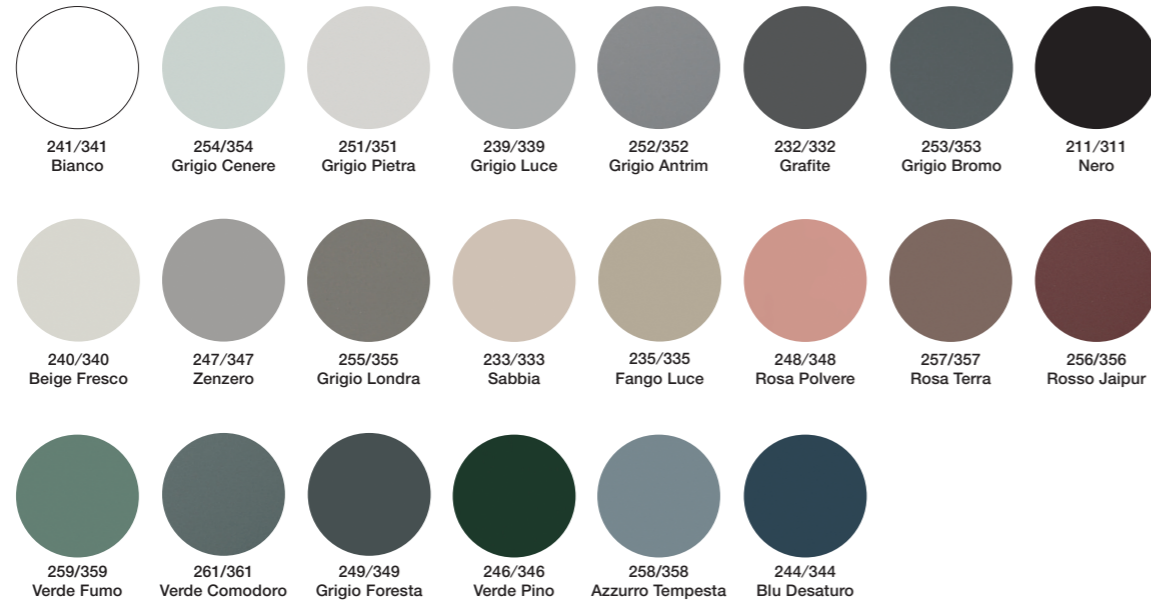

Laccato/Lacquered

Lucido/Glossy (2#), Opaco/Matt (3#)

Legno/Wood

Argilla/Clay

Lamiera/Metal

Corian®